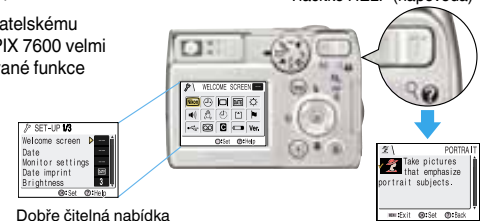

Jedinečné funkce vyvinuté společností Nikon usnadňují dosažení skvělých výsledků

Dejte sbohem špatně zaostřeným portrétům

Začněte používat funkci **autofokus s prioritou tváře**. Tato funkce automaticky detekuje lidské obličeje a zajistí pokaždé jejich uspokojivou ostrost.

Dejte sbohem červeným očím

Je to snadné. Stačí zapnout funkci **redukce červených očí** ve fotoaparátu. Funkce ve snímku inteligentním způsobem vyhledá nepříjemné červené oči způsobené bleskem, automaticky je opraví a zanechá po sobě prostě úžasný noční portrét.

Snadná oprava podexponovaných snímků

Ve fotoaparátu integrovaná funkce **D-Lighting** kompenzuje pomocí vyspělé technologie podexponované oblasti snímku a zachová správně exponované oblasti netknuté.

Snadné zobrazení, snadná obsluha

Díky novému grafickému uživatelskému rozhraní je fotoaparát COOLPIX 7600 velmi snadno ovladatelný. Požadované funkce můžete vybírat podle názvů nebo pomocí ikon a stisknutím vhodně umístěného tlačítka HELP (nápověda) můžete kdykoliv zobrazit vysvětlení k určité položce nabídky.

Dobře čitelná nabídka

Specifikace digitálního fotoaparátu Nikon COOLPIX 7600

Typ fotoaparátu	Digitální fotoaparát E7600
Počet efektivních pixelů	7,1 miliónu
CCD	1/1,8" (celkový počet pixelů je 7,41 miliónu)
Obrazové režimy	High (3072*), Normal (3072), Normal (2592), Normal (2048), PC (1024), TV (640)
Objektiv	Nikkor ED, 3x optický zoom; 7,8 - 23,4 mm (ekvivalent formátu 35 mm [135] 38-114 mm); f/2,8 -4,9; 7 členů v 6 skupinách
LCD monitor	TFT LCD monitor z amorfního křemíku (1,8", 85 000 bodů) s nastavením jasu; pokrytí snímku: cca 100%
Paměťová média	Vnitřní paměť: přibližně 14 MB, paměťová karta SD
Expoziční režimy	Auto, programy s asistencí při kompozici (Portrét, Krajina, Sport, Noční portrét), motivové programy (Párty/interiér, Pláž/sníh, Západ slunce, Úsvit/soumrak, Noční krajina, Makro, Muzeum, Ohňostroj, Reprodukce, Protisvětlo, Panorama s asistencí, Hlasové poznámky), BSS (výběr nejlepšího snímku), Varování před rozmazáním, Počítadlo data, Samospoušť (10 s)
Ozvučené videosekvence	TV movie (640 bodů) při 30 obr./s, TV movie (640 bodů) při 15 obr./s, Small size (320 bodů) při 30 obr./s, Small size (320 bodů) při 15 obr./s, Smaller size (160 bodů) při 15 obr./s, k dispozici je funkce Electronic VR (elektronická redukce vibrací).
Snímací režimy	1) Single (jednotlivě), 2) Continuous (dávkové snímání rychlostí přibližně 1,3 obr./s, až 14 obrázků), 3) Multi-shot 16 (dávka 16 snímků rychlostí 1,6 obr./s)
Počet snímků	(ve vnitřní paměti): High (3072*) přibližně 4, Normal (3072) přibližně 7
Vestavěný blesk Speedlight	Rozsah: 0,4 -3,4 m (širokoúhlový objektiv), 0,4 -2,0 m (teleobjektiv); Režimy blesku: automatický, automatický s redukcí efektu červených očí (korekce ve fotoaparátu), trvale zapnutý blesk, trvale vypnutý blesk, synchronizace s dlouhými časy závěrky.
Rozhraní	USB
Podporované jazyky	V nabídce lze vybrat tyto jazyky: němčina, angličtina, španělština, francouzština, italština, holandština, švédština, japonština, zjednodušená čínština, tradiční čínština, korejština a ruština.
Napájení	Dva akumulátory EN-MH1, dvě baterie LR6 (alkalické, velikost AA), dvě baterie ZR6 (nikl-manganové, velikost AA), dvě baterie FR6 (lithiové, velikost AA)
Přibližná životnost baterie	100 snímků (2 alkalické baterie velikosti AA, měřeno podle standardu CIPA*)
Rozměry (šířka x výška x hloubka)	Přibližně 85 x 60 x 39 mm
Hmotnost	Přibližně 145 g (bez baterie a paměťové karty)
Dodávané příslušenství	Řemínek, kabel USB, A/V kabel, dvě baterie LR6 (alkalické, velikosti AA), Ni-MH akumulátor EN-MH1-B2, nabíječka MH-71, CD-ROM se softwarem PictureProject
Volitelné příslušenství	Síťový adaptér EH-62B, Ni-MH akumulátor EN-MH1-B2, nabíječka MH-71, měkké pouzdro

* Průmyslový standard pro měření životnosti baterií do fotoaparátů. Měřeno při 25°C; změna nastavení přiblížení před každým snímkem; každý druhý snímek s vestavěným bleskem; nastavení kvality obrazu Normal.